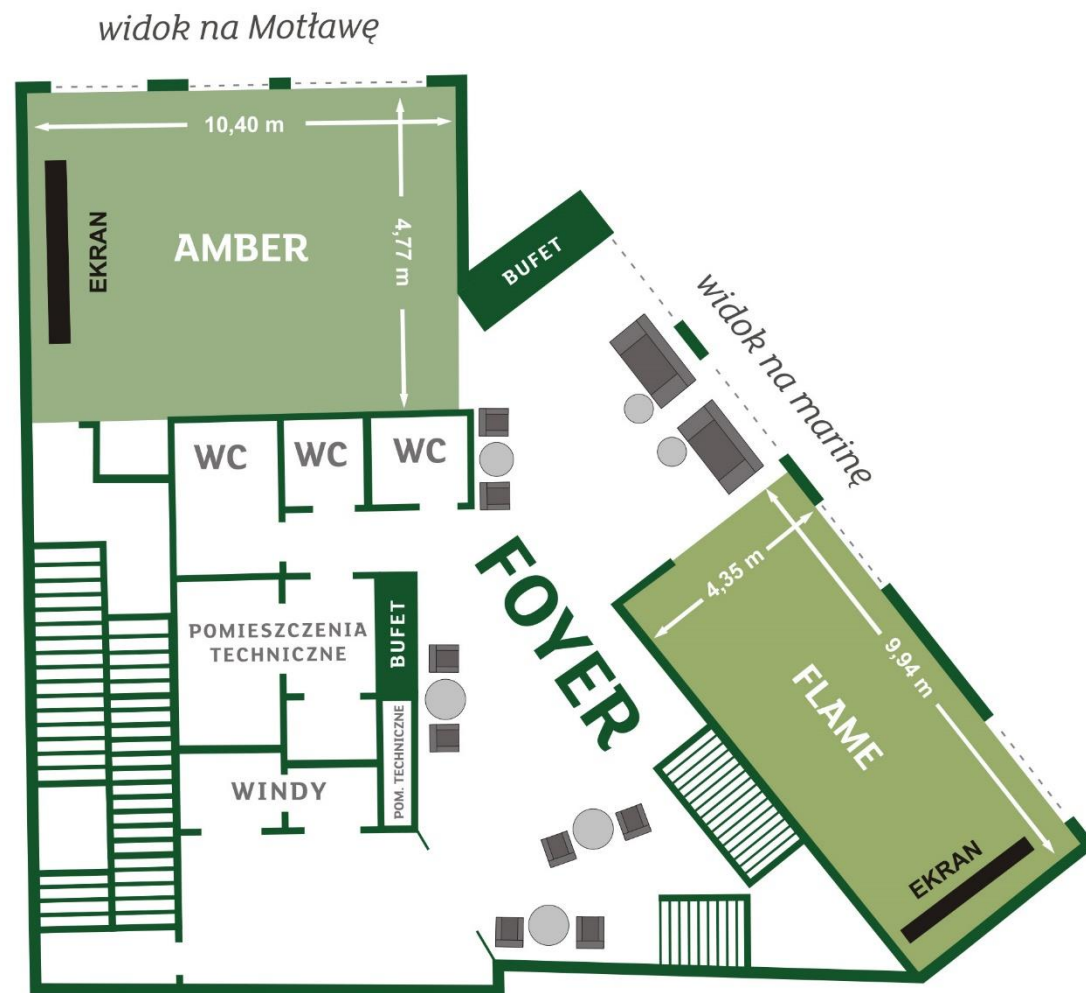

	NARADA	KWADRAT	PODKOWA	BANKIET	TEATR	KABARET
<b>RIVER</b> 50m <sup>2</sup>	20	24	22	25	40	21
<b>FLOW</b> 35m <sup>2</sup>	10		9		25	
<b>WAVE</b> 55m <sup>2</sup>	24		55	30	50	21

	NARADA	KWADRAT	PODKOWA	SZKOŁA	BANKIET	TEATR	KABARET
<b>AMBER</b> 80m <sup>2</sup>	25	35	30	35	40	85	40
<b>FLAME</b> 55m <sup>2</sup>	25	25	25	30	21	50	21

	NARADA	PODKOWA	TEATR
<b>SKY BAR</b> 110m <sup>2</sup>	24	25	45